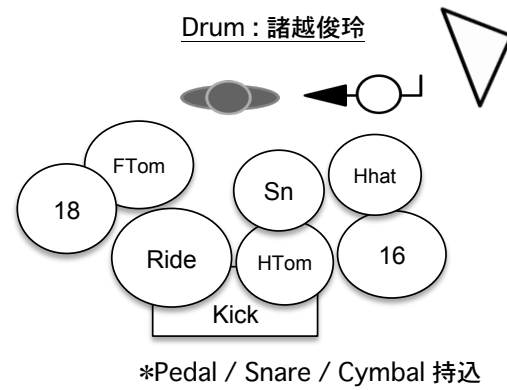

# halos Stage set

Gt Amp  
持込 Matchless  
DC-30

Bass Amp  
ヘッド持込

Bass : 佐藤和也

Vocal / Guitar: 草階亮一

Pf / Org / Synth : 宮崎悠

Organ/Synth  
from Submix  
Mono

JC-120

レンタル  
Key monitor